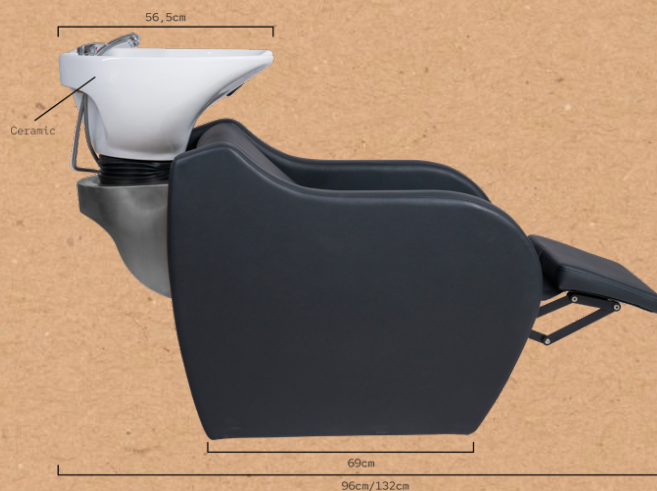

QUALITÀ DEI COMPONENTI

Meccanismo basculante e rubinetto monocomando di qualità, doccia cromata con tubo estensibile in poliammide e acciaio, più silenziosa.

Dimensione: 69x132x100 cm
Peso: 79 kg
Rivestimento: PVC

WAVE POWER+

WASCHANLAGE REF. RZMW006.A12

Elektrisch verstellbarer Shampoo-Stuhl mit integriertem Bedienfeld, entwickelt für den Komfort des Kunden während längerer Behandlungen. Möbel mit einem Innenrahmen aus Metall. Der Sitz und die Rückenlehne sind mit Federn für zusätzlichen Komfort ausgestattet. Zusätzliche Polsterung im Lendenbereich der Rückenlehne. Tiefe Keramikwanne in Schwarz oder Weiß, verstellbar mit einer Neigemechanik. Hochwertige einfarbige Sanitärinstallation mit Edelstahlrohren, verchromtem Duschkopf mit Polyamidrohren und Edelstahlablauf. Werkzeugfreie abnehmbare Rückenlehne für einfache Installation. Hochwertige schwarze Polsterung.

ERGONOMIE

Klappbare Fußstütze mit integriertem manuellem Bedienhebel.

EINFACHE INSTALLATION

Werkzeuglose, abnehmbare Rückenlehne für einfache Installation der Wasserkomponenten.

QUALITÄTSKOMPONENTEN

Hochwertiger Kippmechanismus und Einhebelmischer, verchromte Dusche mit ausziehbarem Polyamid- und Stahlschlauch für leiseren Betrieb.

Größe: 69x132x100 cm
Gewicht: 79 kg
Polsterung: PVC