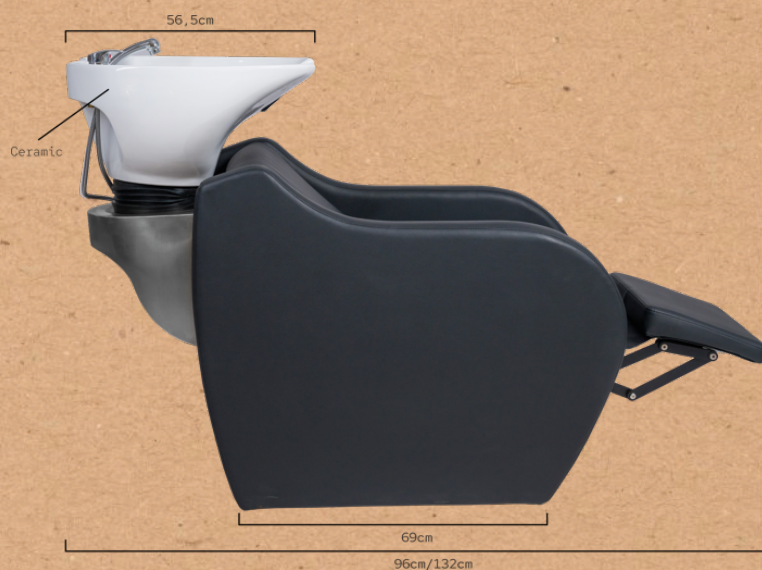

WAVE POWER+

LAVACABEZAS REF. RZMW006.A12

Sillón lavacabezas con reposapiés eléctrico abatible tipo chaise-longue con botonera integrada, ideal para la comodidad del cliente en tratamientos de cierta duración. Mueble con estructura interior metálica. El asiento y el respaldo incorporan muelles para mayor comodidad. El respaldo lleva acolchado extra en la zona lumbar. Pica cerámica profunda en negro o blanco que se ajusta con un basculante. Grifería monocromada de calidad con tubería de acero inoxidable, ducha cromada con tubería de poliamida y desagüe de acero inoxidable. Respaldo desmontable sin herramientas para una fácil instalación. Tapizado negro de alta calidad.

Medidas: 69x132x100 cm
Peso: 79 kg
Tapizado: PVC

WAVE POWER+

SHAMPOO UNIT REF. RZMW006.A12

Electrically reclining shampoo chair with integrated control panel, designed for client comfort during longer treatments. Equipped with a metal inner frame. The seat and backrest are provided with springs for added comfort. Extra padding in the lumbar area of the backrest. Deep ceramic basin in black or white, adjustable with a tilting mechanism. High-quality monochrome plumbing with stainless steel piping, chrome-plated showerhead with polyamide piping, and stainless steel drain. Tool-free removable backrest for easy installation. High-quality black upholstery.