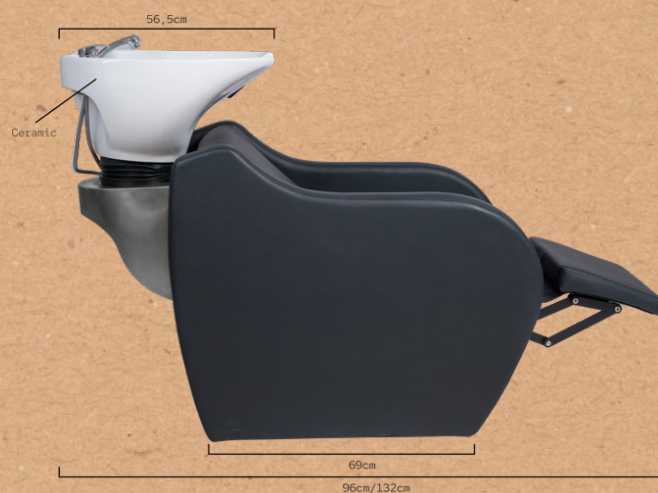

Size: 69x132x100 cm
Weight: 79 kg
Upholstery: PVC

WAVE POWER+

BAC DE LAVAGE REF. RZMW006.A12

Chaise de lavage électrique basculante avec panneau de contrôle intégré, conçue pour le confort du client lors de traitements plus longs. Le meuble présente une structure intérieure métallique. Le siège et le dossier sont dotés de ressorts pour plus de confort. Rembourrage supplémentaire dans la région lombaire du dossier. Cuvette en céramique noire ou blanche profonde et basculante. Robinetterie monochrome de haute qualité avec tuyauterie en acier inoxydable, pomme de douche chromée avec tuyauterie en polyamide et système de drainage en acier inoxydable. Dossier amovible sans outils pour une installation facile. Revêtement en noir de haute qualité.

ERGONOMIE

Repose-pieds rabattable manuellement.

FACILE À INSTALLER

Dossier amovible facilitant l'installation et les raccordements. Aucun outil requis.

QUALITÉ DES COMPOSANTS

Mécanisme d'inclinaison et robinet monocommande de haute qualité. Douchette chromée avec tuyau extensible en polyamide et en acier. Système silencieux.

Taille: 69x132x100 cm
Poids: 79 kg
Revêtement: PVC

WAVE POWER+

LAVATESTA REF. RZMW006.A12

Lavatesta con poggiapiedi reclinabile elettricamente, con pulsentiera integrata, progettato per il comfort totale del cliente durante trattamenti più lunghi. Mobile con struttura interna in metallo. La seduta e lo schienale sono dotati di molle per un comfort aggiuntivo. Imbottitura extra nella zona lombare dello schienale. Lavello profondo in ceramica, disponibile in nero o bianco, regolabile con meccanismo basculante. Rubinetteria monocromatica di alta qualità con tubazioni in acciaio inossidabile, doccia cromata con tubazione in poliammide e scarico in acciaio inossidabile. Schienale rimovibile senza attrezzi per un'installazione facile. Rivestimento nero di alta qualità.