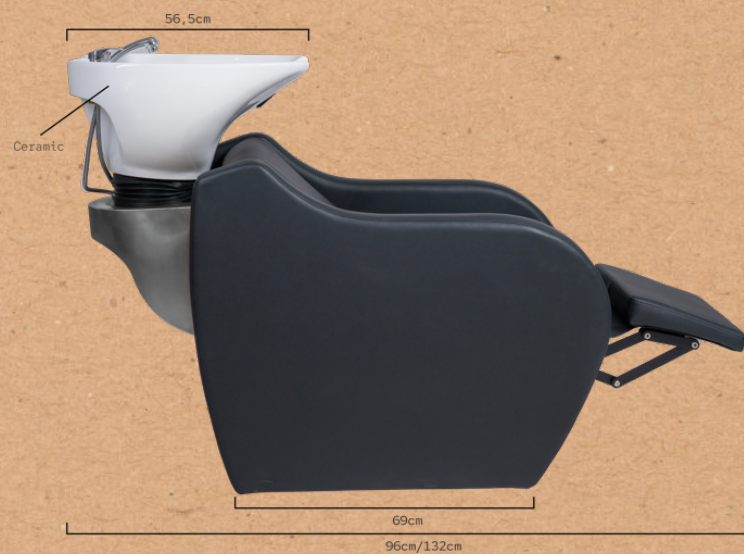

Medidas: 69x132x100 cm
Peso: 79 kg
Tapizado: PVC

WAVE POWER+

SHAMPOO UNIT REF. RZMW006.A12

Electrically reclining shampoo chair with integrated control panel, designed for client comfort during longer treatments. Equipped with a metal inner frame. The seat and backrest are provided with springs for added comfort. Extra padding in the lumbar area of the backrest. Deep ceramic basin in black or white, adjustable with a tilting mechanism. High-quality monochrome plumbing with stainless steel piping, chrome-plated showerhead with polyamide piping, and stainless steel drain. Tool-free removable backrest for easy installation. High-quality black upholstery.

Size: 69x132x100 cm
Weight: 79 kg
Upholstery: PVC

WAVE POWER+

BAC DE LAVAGE REF. RZMW006.A12

Chaise de lavage électrique basculante avec panneau de contrôle intégré, conçue pour le confort du client lors de traitements plus longs. Le meuble présente une structure intérieure métallique. Le siège et le dossier sont dotés de ressorts pour plus de confort. Rembourrage supplémentaire dans la région lombaire du dossier. Cuvette en céramique noire ou blanche profonde et basculante. Robinetterie monochrome de haute qualité avec tuyauterie en acier inoxydable, pomme de douche chromée avec tuyauterie en polyamide et système de drainage en acier inoxydable. Dossier amovible sans outils pour une installation facile. Revêtement en noir de haute qualité.