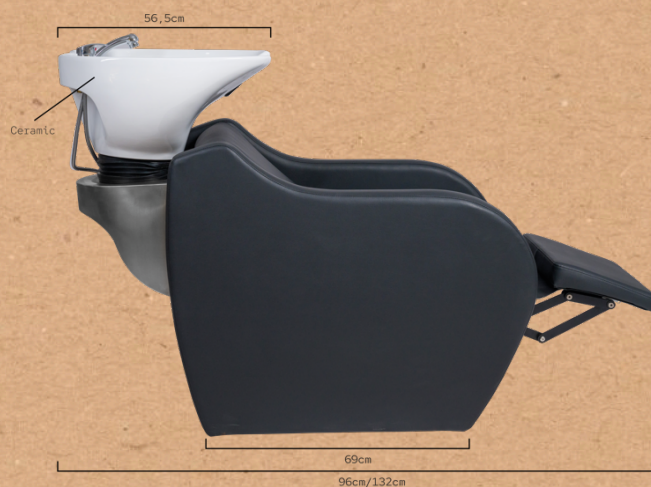

Taille: 69x132x100 cm
Poids: 79 kg
Revêtement: PVC

WAVE POWER+

LAVATESTA REF. RZMW006.A12

Lavatesta con poggiapiedi reclinabile elettricamente, con pulsentiera integrata, progettato per il comfort totale del cliente durante trattamenti più lunghi. Mobile con struttura interna in metallo. La seduta e lo schienale sono dotati di molle per un comfort aggiuntivo. Imbottitura extra nella zona lombare dello schienale. Lavello profondo in ceramica, disponibile in nero o bianco, regolabile con meccanismo basculante. Rubinetteria monocromatica di alta qualità con tubazioni in acciaio inossidabile, doccia cromata con tubazione in poliammide e scarico in acciaio inossidabile. Schienale rimovibile senza attrezzi per un'installazione facile. Rivestimento nero di alta qualità.

ERGONOMIA

Lavandino profondo. Curvatura del lavandino nella parte posteriore per consentire una migliore postura al professionista.

FACILE DA INSTALLARE

Schienale removibile facilmente e senza utensili per accedere alla rubinetteria.

QUALITÀ DEI COMPONENTI

Meccanismo basculante e rubinetto monocomando di qualità, doccia cromata con tubo estensibile in poliammide e acciaio, più silenziosa.

Dimensione: 69x132x100 cm
Peso: 79 kg
Rivestimento: PVC

WAVE POWER+

WASCHANLAGE REF. RZMW006.A12

Elektrisch verstellbarer Shampoo-Stuhl mit integriertem Bedienfeld, entwickelt für den Komfort des Kunden während längerer Behandlungen. Möbel mit einem Innenrahmen aus Metall. Der Sitz und die Rückenlehne sind mit Federn für zusätzlichen Komfort ausgestattet. Zusätzliche Polsterung im Lendenbereich der Rückenlehne. Tiefe Keramikwanne in Schwarz oder Weiß, verstellbar mit einer Neigemechanik. Hochwertige einfarbige Sanitärinstallation mit Edelstahlrohren, verchromtem Duschkopf mit Polyamidrohren und Edelstahlablauf. Werkzeugfreie abnehmbare Rückenlehne für einfache Installation. Hochwertige schwarze Polsterung.